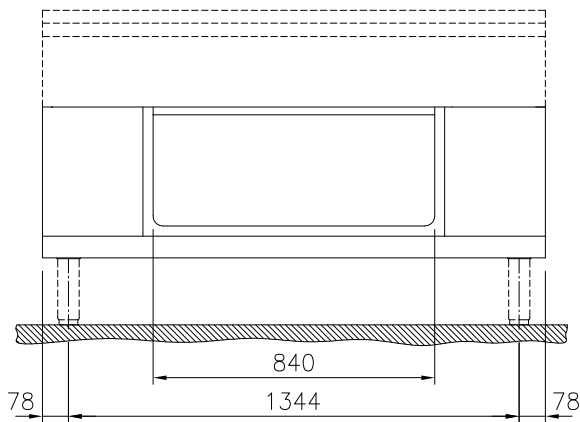

#### Konstruktion

- Hygienic design of the open base compartment with large round edges.
- 2 mm arbetsyta i 1.4301 (AISI 304).
- IPX5 kapslingsklass
- Plan ytkonstruktion för att lätt rengöra ytorna.
- Självbärande konstruktion.

Front

Sida

Topp

**Viktig information**

Yttermått, bredd	1500 mm
588576 (MB1ACAL000)	
Yttermått, djup	850 mm
Yttermått, höjd	450 mm
Skåputrymmets invändiga dimensioner (bredd):	840 mm
Skåputrymmets invändiga dimensioner (höjd):	330 mm
Skåputrymmets invändiga dimensioner (djup):	740 mm
Nettovikt:	28 kg