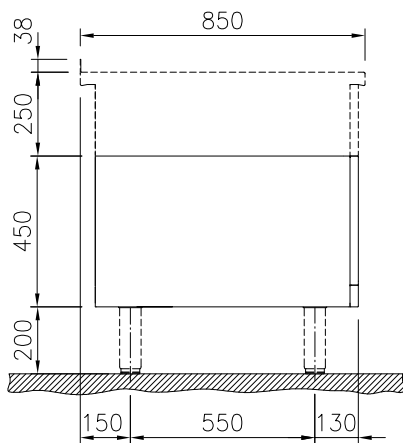

#### Konstruktion

- Hygienic design of the open base compartment with large round edges.
- 2 mm arbetsyta i 1.4301 (AISI 304).
- IPX5 kapslingsklass
- Plan ytkonstruktion för att lätt rengöra ytorna.
- Självbärande konstruktion.

#### Övriga Tillbehör

- Rostfri frontsockel, 1500mm lång, höjd = 200 mm PNC 912641
- Rostfri sidosockel, höger o vänster, installation mot vägg, 850mm djup, höjd = 200 mm PNC 912659
- Rostfri sidosockel, höger o vänster, rygg-mot-rygg, 1700mm djup, höjd = 200 mm PNC 912662
- Rostfri sidopanel (12mm), 850x700mm, höger sida, för enhet med högbakkant PNC 913003
- Rostfri sidopanel (12mm), 850x700mm, vänster sida, för enhet med högbakkant PNC 913004
- Hylla till TL80/85/90 1sida+TL80 2 sidor skåpsbredd =840 PNC 913239
- Sidoförstärkt panel endast i kombination med sidohylla, mot vägginstallationer, höger PNC 913261
- Sidoförstärkt panel endast i kombination med sidohylla, för mot vägginstallation, vänster PNC 913262
- Hyllfixering (gejderstege) PNC 913279

Front

Sida

Topp

**Viktig information**

Yttermått, bredd	1500 mm
588576 (MB1ACAL000)	
Yttermått, djup	850 mm
Yttermått, höjd	450 mm
Skåputrymmets invändiga dimensioner (bredd):	840 mm
Skåputrymmets invändiga dimensioner (höjd):	330 mm
Skåputrymmets invändiga dimensioner (djup):	740 mm
Nettovikt:	28 kg