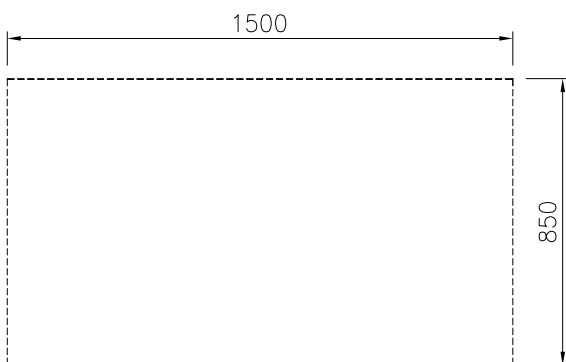

#### Övriga Tillbehör

- Rostfri frontsockel, 1500mm lång, höjd = 200 mm PNC 912641
- Rostfri sidosockel, höger o vänster, installation mot vägg, 850mm djup, höjd = 200 mm PNC 912659
- Rostfri sidosockel, höger o vänster, rygg-mot-rygg, 1700mm djup, höjd = 200 mm PNC 912662
- Rostfri sidopanel (12mm), 850x700mm, höger sida, för enhet med högbakkant PNC 913003
- Rostfri sidopanel (12mm), 850x700mm, vänster sida, för enhet med högbakkant PNC 913004
- Hylla till TL80/85/90 1sida+TL80 2 sidor skåpsbredd =840 PNC 913239
- Sidoförstärkt panel endast i kombination med sidohylla, mot vägginstallationer, höger PNC 913261
- Sidoförstärkt panel endast i kombination med sidohylla, för mot vägginstallation, vänster PNC 913262
- Hyllfixering (gejderstege) PNC 913279

Front

Sida

Topp

**Viktig information**

Yttermått, bredd	1500 mm
588576 (MB1ACAL000)	
Yttermått, djup	850 mm
Yttermått, höjd	450 mm
Skåputrymmets invändiga dimensioner (bredd):	840 mm
Skåputrymmets invändiga dimensioner (höjd):	330 mm
Skåputrymmets invändiga dimensioner (djup):	740 mm
Nettovikt:	28 kg